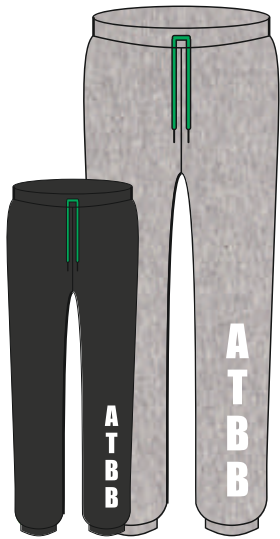

BOUTIQUE CLUB

T-SHIRT
100% Coton

Enfant **8€**
 Adulte **8€**

POLO
100% Coton piqué

Adulte **23€**

Vert: uniquement en adulte
VESTE ZIPPÉE

80% Coton
20% Polyester

Enfant **29€**
 Adulte **32€**

PANTALON LÉGER
Matière Panzeri.
100% Coton.

Enfant **21€**
 Adulte **25€**

Sweat capuche
35% Coton / 65% Polyester.
280g, molleton gratté.
Du 6/8 ans au 3XL

Enfant **32€**
 Adulte **35€**

PANTALON FITTÉ
65% Polyester - 35% Coton.
Bas resserrés.

Enfant **30€**
 Adulte **35€**

PACK LEGER

Pant. léger
+ Veste zippée

Enfant **44€** Adulte **50€**

PACK FITTE

Pant. fitté &
Sweat capuche

Enfant **52€** Adulte **56€**

Les couleurs sont au choix sur le haut et le bas !

 Coloris disponibles

MAILLOT SKILLS
100% Polyester

Enfant **13€**
Adulte **13€**

SHORT
100% Polyester

Enfant **13€**
Adulte **13€**

Sac à dos Skills
100% Polyester. 20 litres.
31 x 50 x 16 cm.

29€

BIDON 70cl
6€